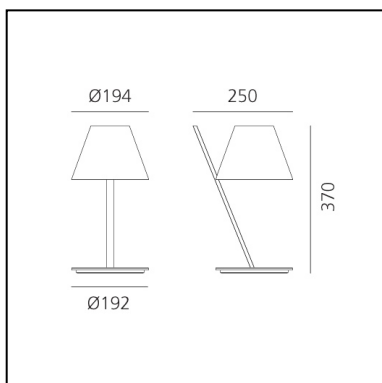

La Petite Table - Blanc

Quaglio Simonelli

IP20  

LUMINAIRE

- Watt: **6W**
- Flux Lumineux (lm): **326lm**
- CCT: **2700K**
- Efficiency: **65%**
- Efficacy: **54lm/W**
- CRI: **80**

DESCRIPTION

La Petite : une jolie lampe avec son abat-jour en équilibre sur une tige inclinée. Trois éléments sont unis de manière élégante pour étonner par leur composition géométrique. Ils correspondent à des formes élémentaires qui sont associées à des matières différentes pour des raisons technologiques. Le savoir-faire d'Artemide s'exprime même dans une lampe apparemment si simple et essentielle. L'abat-jour est un léger volume fermé par deux diffuseurs qui produisent une lumière agréable, douce, directe et indirecte. Le joint maintient l'abat-jour sur un point d'appui minimal en le reliant à la tige en aluminium. Ces quelques éléments définissent un ensemble pur et élégant où l'inclinaison de la tige est équilibrée par le volume de l'abat-jour. Version disponible : lampe de table. A venir : applique et lampadaire. Finition : blanc gloss, noir gloss ou blanc/rouge gloss (diffuseur).

CODE PRODUIT: 1751020A

CARACTÉRISTIQUES

- Code Article : **1751020A**
- Couleur: **Blanc**
- Installation: **Table**
- Matériaux: **Techno-polymère et aluminium**
- Séries: **Design Collection**
- Environnement: **Indoor**
- dessiné par: **Quaglio Simonelli**

DIMENSIONS

- Longueur : **cm 25**
- Largeur: **cm 19.4**
- Hauteur: **cm 37**
- Diamètre de la base: **cm 19.2**
- Résistance à l'impact: **650**

SOURCES NON FOURNIES

- Catégorie: **LED RETROFIT**
- Nombre: **1**
- Watt: **6W**
- Culot: **E14**
- Température de Couleur (K): **2700K**
- CRI: **80**
- Service Life: **L70(6K) > 25000h**