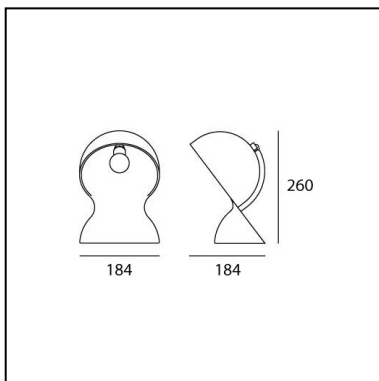

Dalù - Noir

Vico Magistretti

IP20     

LUMINAIRE

- Watt: **28W**
- Tension: **220V-240V**
- Flux Lumineux (lm): **345lm**
- CCT: **2800K**

DESCRIPTION

Voici la réédition de la lampe des années 60 dessinée par Vico Magistretti. Dalù exprime l'esprit de notre temps. Elle est proposée en quatre coloris pour conserver son incontournable design original. La lampe est composée d'un corps unique en matériau thermoplastique moulé. Emission directe.

CODE PRODUIT: 1466030A

CARACTÉRISTIQUES

- Code Article : **1466030A**
- Couleur: **Noir**
- Installation: **Table**
- Matériaux: **polycarbonate**
- Séries: **Design Collection**
- Environnement: **Indoor**
- Type de projet: **Résidentiels**
- Emission: **Directe**
- dessiné par: **Vico Magistretti**

DIMENSIONS

- Longueur : **cm 18.4**
- Largeur: **cm 18.4**
- Hauteur: **cm 26**
- Résistance à l'impact: **N.D.**
- Test au fil incandescent: **N.D.°**

SOURCE NON INCLUDE

- Catégorie: **HALO**
- Nombre: **1**
- Lbs: **D45**
- Watt: **30W**
- Culot: **E14**

SOURCES ALTERNATIVES

- Catégorie: **LED RETROFIT**
- Nombre: **1**
- Watt: **4W**
- Flux Lumineux (lm): **370lm**
- Culot: **E14**