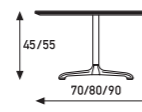

A contemporary, luxurious design. Elegant and comfortable. For meeting rooms and dining rooms. The rounded, well-fitted back makes the chair comfortable as active seating or in a more relaxed position.

Een hedendaags en luxueus ontwerp. Elegant en comfortabel. In vergaderzaal of eetkamer. Actief zitten of gewoon ontspannen door de ronde, goed aansluitende rug.

Un design contemporain et luxueux. Élégant et confortable. Pour les salles de réunion et les salles à manger. Son dossier arrondi rend ce fauteuil particulièrement confortable pour une posture assise active ou une position plus détendue.

Ein modernes, luxuriöses Design. Elegant und bequem. Für Konferenz- und Wohnzimmer. Die abgerundete, stabile Lehne schafft einen bequemen Stuhl, sowohl beim Aufrechtssitzen als auch in einer entspannteren Position.

Nina