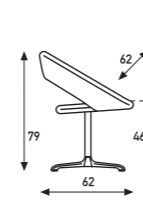

A contemporary, luxurious design. Elegant and comfortable. For meeting rooms and dining rooms. The rounded, well-fitted back makes the chair comfortable as active seating or in a more relaxed position.

Een hedendaags en luxueus ontwerp. Elegant en comfortabel. In vergaderzaal of eetkamer. Actief zitten of gewoon ontspannen door de ronde, goed aansluitende rug.

Un design contemporain et luxueux. Élégant et confortable. Pour les salles de réunion et les salles à manger. Son dossier arrondi rend ce fauteuil particulièrement confortable pour une posture assise active ou une position plus détendue.

Ein modernes, luxuriöses Design. Elegant und bequem. Für Konferenz- und Wohnzimmer. Die abgerundete, stabile Lehne schafft einen bequemen Stuhl, sowohl beim Aufrechtssitzen als auch in einer entspannteren Position.

Nina C