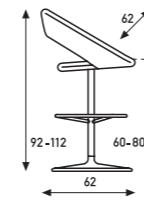

A contemporary, luxurious design. Elegant and comfortable. For meeting rooms and dining rooms. The rounded, well-fitted back makes the chair comfortable as active seating or in a more relaxed position.

Een hedendaags en luxueus ontwerp. Elegant en comfortabel. In vergaderzaal of eetkamer. Actief zitten of gewoon ontspannen door de ronde, goed aansluitende rug.

Un design contemporain et luxueux. Élégant et confortable. Pour les salles de réunion et les salles à manger. Son dossier arrondi rend ce fauteuil particulièrement confortable pour une posture assise active ou une position plus détendue.

Ein modernes, luxuriöses Design. Elegant und bequem. Für Konferenz- und Wohnzimmer. Die abgerundete, stabile Lehne schafft einen bequemen Stuhl, sowohl beim Aufrechtssitzen als auch in einer entspannteren Position.

Nina B