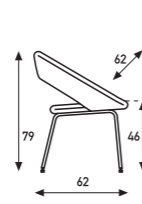

A contemporary, luxurious design. Elegant and comfortable. For meeting rooms and dining rooms. The rounded, well-fitted back makes the chair comfortable as active seating or in a more relaxed position.

Een hedendaags en luxueus ontwerp. Elegant en comfortabel. In vergaderzaal of eetkamer. Actief zitten of gewoon ontspannen door de ronde, goed aansluitende rug.

Un design contemporain et luxueux. Élégant et confortable. Pour les salles de réunion et les salles à manger. Son dossier arrondi rend ce fauteuil particulièrement confortable pour une posture assise active ou une position plus détendue.

Ein modernes, luxuriöses Design. Elegant und bequem. Für Konferenz- und Wohnzimmer. Die abgerundete, stabile Lehne schafft einen bequemen Stuhl, sowohl beim Aufrechtssitzen als auch in einer entspannteren Position.

Nina