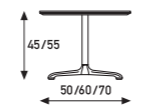

A contemporary, luxurious design. Elegant and comfortable. For meeting rooms and dining rooms. The rounded, well-fitted back makes the chair comfortable as active seating or in a more relaxed position.

Een hedendaags en luxueus ontwerp. Elegant en comfortabel. In vergaderzaal of eetkamer. Actief zitten of gewoon ontspannen door de ronde, goed aansluitende rug.

Un design contemporain et luxueux. Élégant et confortable. Pour les salles de réunion et les salles à manger. Son dossier arrondi rend ce fauteuil particulièrement confortable pour une posture assise active ou une position plus détendue.

Ein modernes, luxuriöses Design. Elegant und bequem. Für Konferenz- und Wohnzimmer. Die abgerundete, stabile Lehne schafft einen bequemen Stuhl, sowohl beim Aufrechtssitzen als auch in einer entspannteren Position.

Nina C